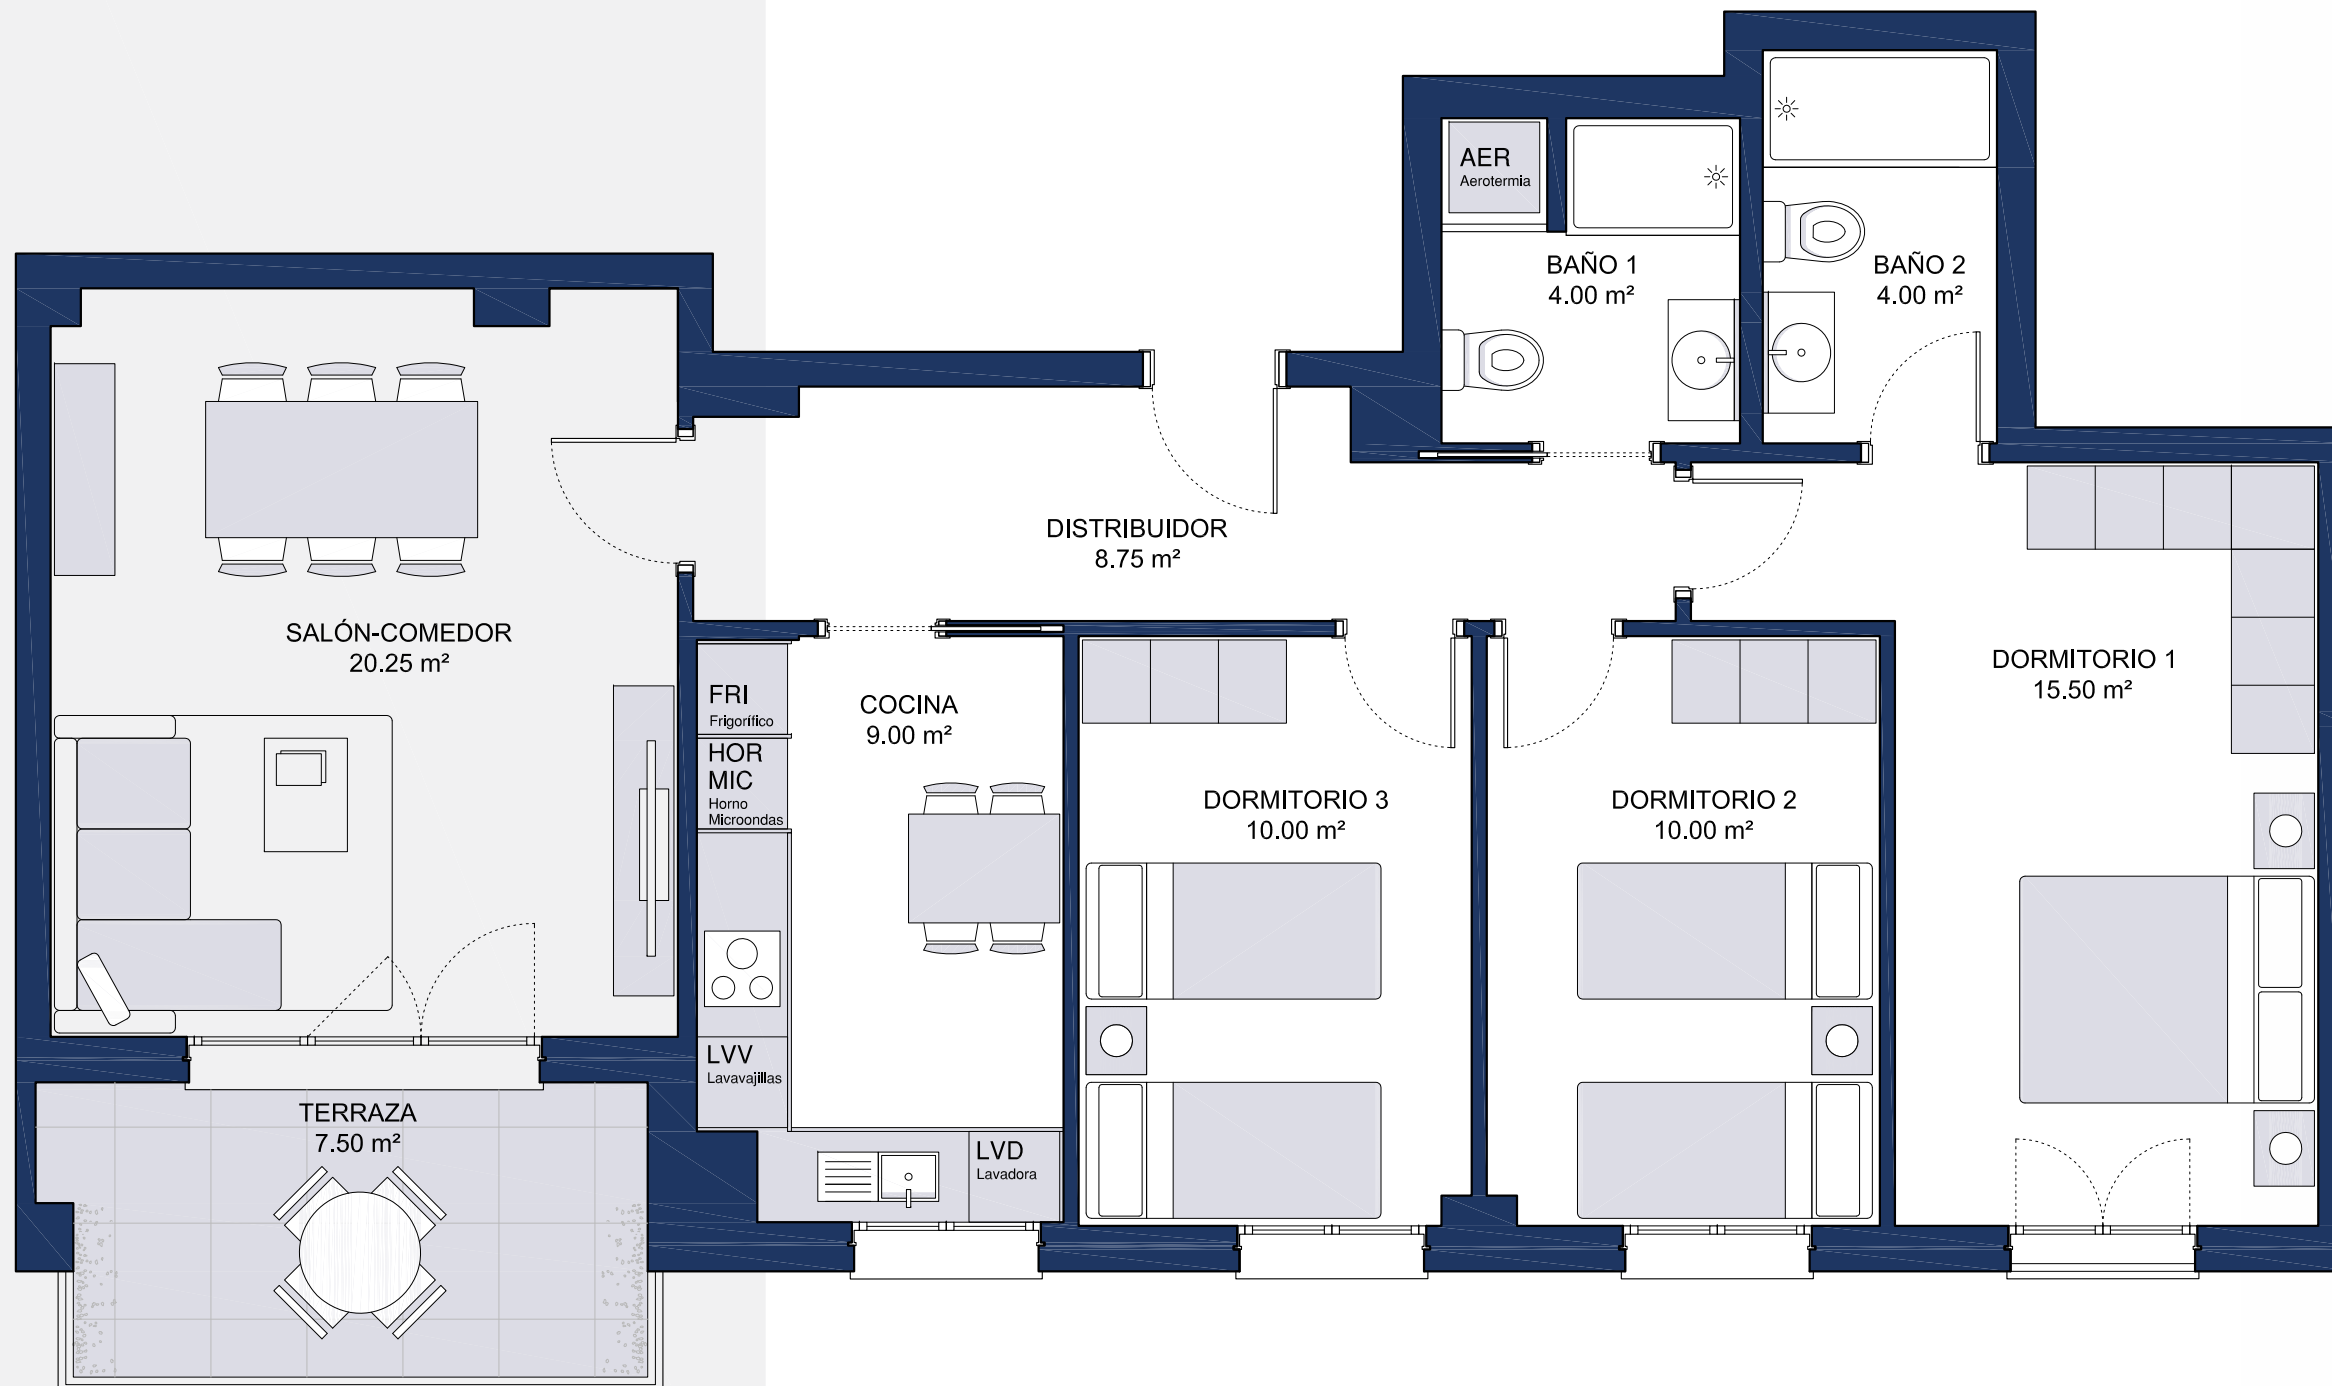

VIVIENDAS 1B y 2B

ZARDOYA
PASCUAL

C/Francia, 5 - 44002 TERUEL
T. 978 607 707 - M. 672 009 774
info@zardoyapascual.com

VIVIENDAS	SUPERFICIE ÚTIL INTERIOR	SUPERFICIE ÚTIL EXTERIOR	SUPERFICIE ÚTIL TOTAL	SUPERFICIE CONSTRUIDA PRIVATIVA	SUPERFICIE CONSTRUIDA TOTAL
1B y 2B	81.50 m ²	7.50 m ²	85.25 m ²	104.00 m ²	113.00 m ²

Escala 1/50